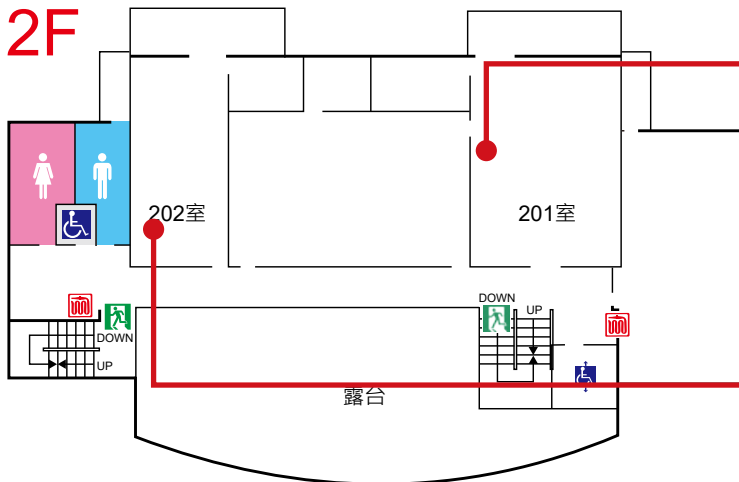

桃竹苗區域水情中心

1F

色區域為海報張貼處

2F

3F