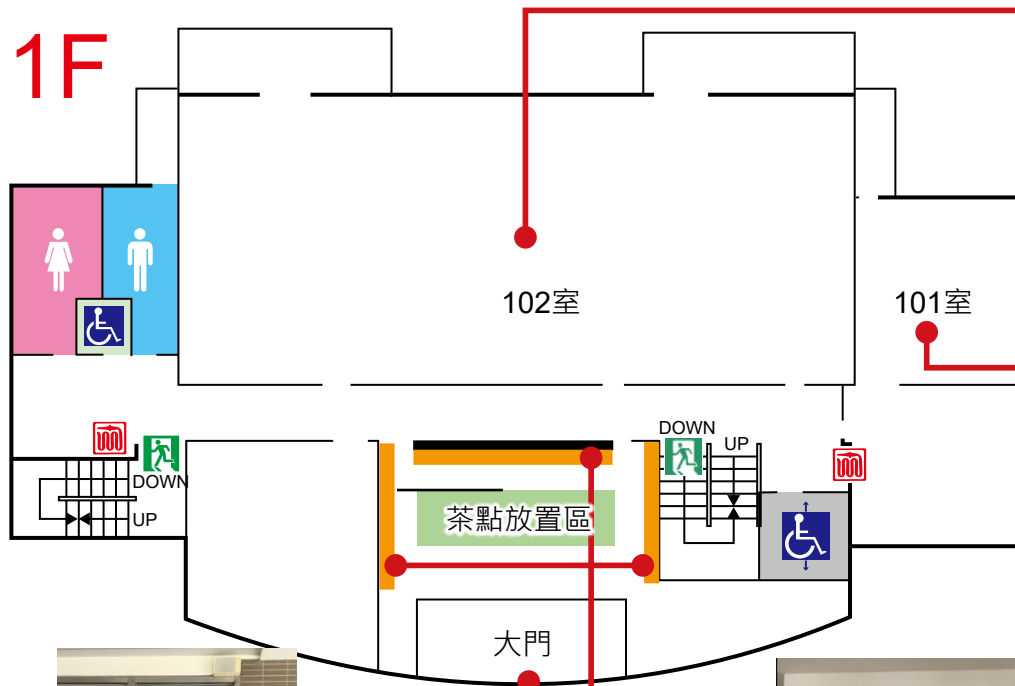

桃竹苗區域水情中心

1F

色區域為海報張貼處

2F

3F